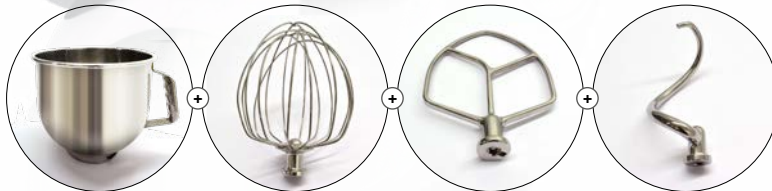

7L

2 YEARS
WARRANTY

**Batteur-mélangeur
Planetary mixer
Klopper menger**

- Option couvercle de cuve.
- Option bowl cover.
- Optie kuipdeksel.

- Puissant.
- Powerful.
- Krachtig.

- Très silencieux.
- Ultra-low noise.
- Uiterst stil.

- Capot anti eclaboussure.
- Anti splash lid.
- Spatdeksel.

- Réglage digital de la minuterie et de la vitesse.
- Digital control of timer and speed.
- Digitale bediening van timer en snelheid.

- Base stable.
- Stable base.
- Stabiele basis.

- Outils inclus.
- Included tools.
- Inbegrepen werktuigen.

350 W

ROBO

| | |
|--|----------|
| Capacité cuve Bowl capacity Kuipinhoud | 7 L |
| Vitesse t/m RPM Snelheid t/m | 58 - 541 |
| Max. farine Max flour Max. bloem | 750 g |
| Poids net machine Net weight machine | 16 kg |
| Puissance moteur Motor power Motorvermogen | 350 W |
| Voltage Voltage Spanning | 230V 1Ph |